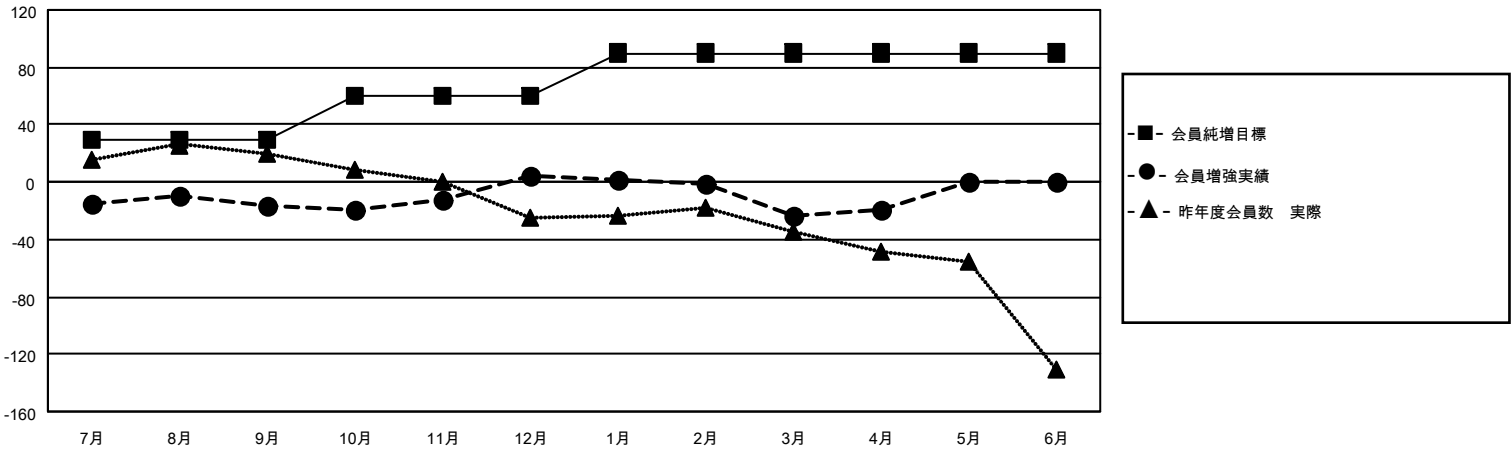

MONTHLY MEMBERSHIP PROGRESS REPORT

地域 JAPAN

District 337 B

Results as of: 4/30/2021

クラブ			
結果：2020-2021			
四半期	新クラブ目標	新クラブ	解散クラブ
7月/8月/9月	0	0	0
10月/11月/12月	0	0	1
1月/2月/3月	0	0	1
4月/5月/6月	0	0	0

名			
結果：2020-2021			
四半期	会員純増目標	会員増強実績	退会者(転籍を含む)実際
7月/8月/9月	30	39	56
10月/11月/12月	30	60	39
1月/2月/3月	30	13	41
4月/5月/6月	0	20	15

新クラブ目標及び実績累計

会員目標及び実績累計

解散クラブ: 2	43 CLUBS OF 66 一名以上の新会員を登録	男女別 男性 1,869 (80.49%) 女性 453 (19.51%)
退会者 物故会員 9 クラブ解散 17 その他 125 合計 151	会員累計データを見るには、ここをクリック	世帯主/家族会員合計 602 国際会費半額の家族会員 329