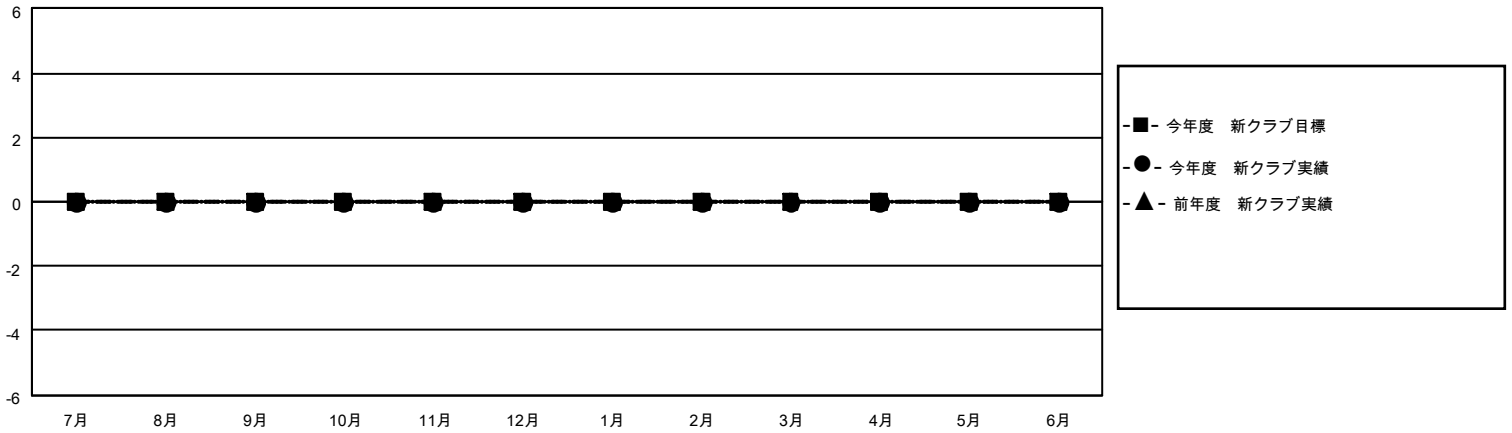

MONTHLY MEMBERSHIP PROGRESS REPORT

地域 JAPAN

District 337 B

Results as of: 4/30/2021

クラブ			
結果：2020-2021			
四半期	新クラブ目標	新クラブ	解散クラブ
7月/8月/9月	0	0	0
10月/11月/12月	0	0	1
1月/2月/3月	0	0	1
4月/5月/6月	0	0	0

名			
結果：2020-2021			
四半期	会員純増目標	会員増強実績	退会者(転籍を含む)実際
7月/8月/9月	30	39	56
10月/11月/12月	30	60	39
1月/2月/3月	30	13	41
4月/5月/6月	0	20	15

新クラブ目標及び実績累計

会員目標及び実績累計

解散クラブ: 2	43 CLUBS OF 66 一名以上の新会員を登録	男女別 男性 1,869 (80.49%) 女性 453 (19.51%)
退会者 物故会員 9 クラブ解散 17 その他 125 合計 151	会員累計データを見るには、ここをクリック	世帯主/家族会員合計 602 国際会費半額の家族会員 329